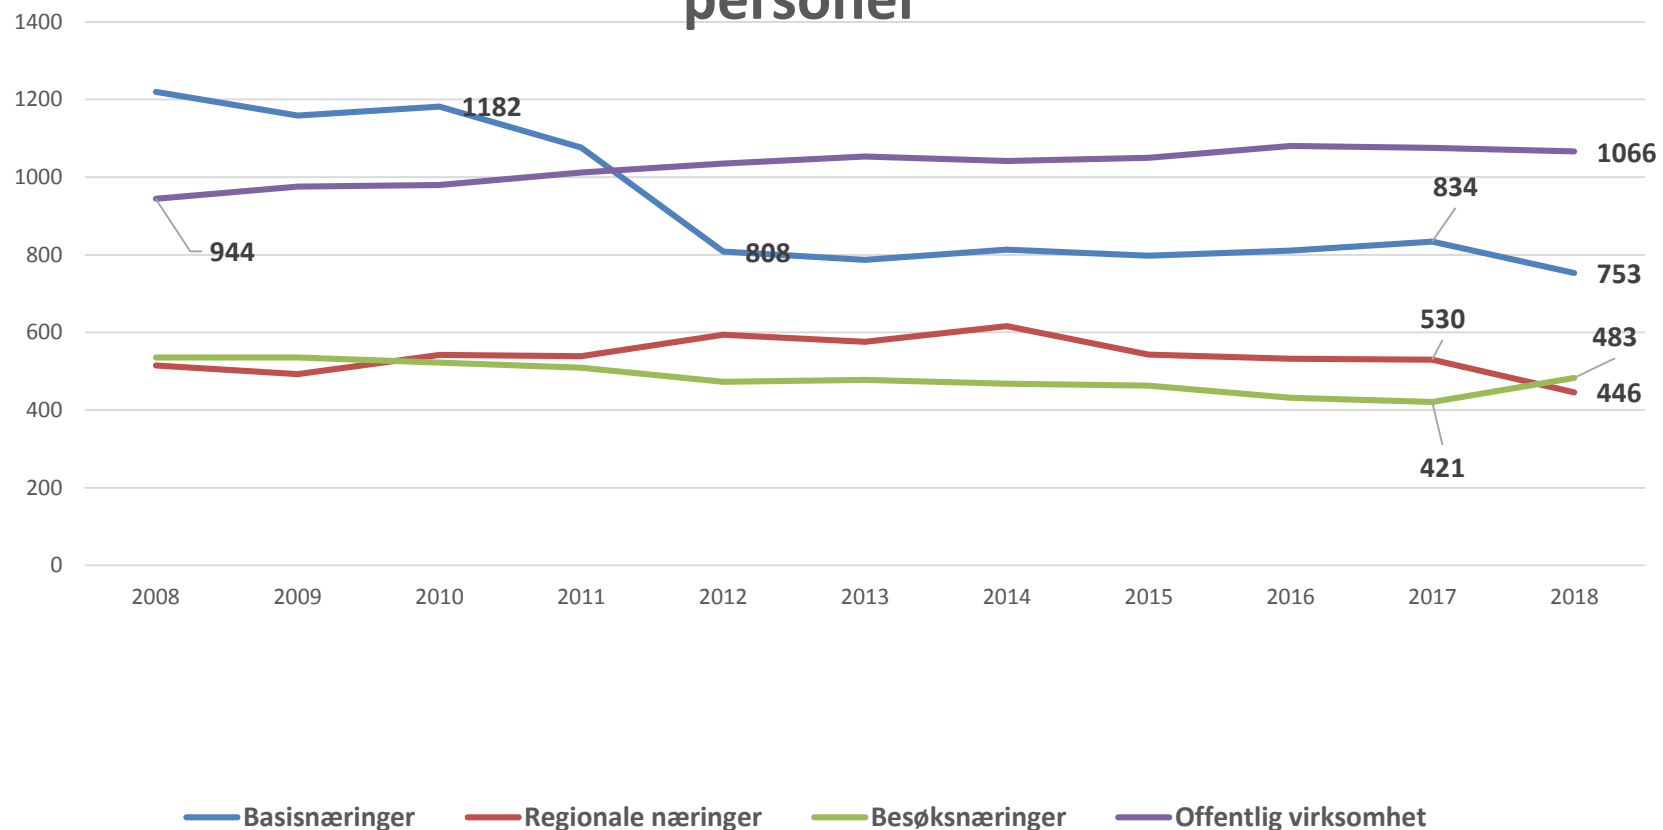

Sysseissettingsutvikling i Meløy (2008-2018) antall personer

Basisnæringer omfatter jordbruk, fiske, oppdrett og industri.

Næringen eksporterer varer og tjenester ut av kommunen.

Regionale næringer består av bransjer som bygg- og anlegg, engroshandel, transport og regionalt baserte tjenester.

Besøksnæringer omfatter butikk, overnatting, bevertning og opplevelsestilbud.