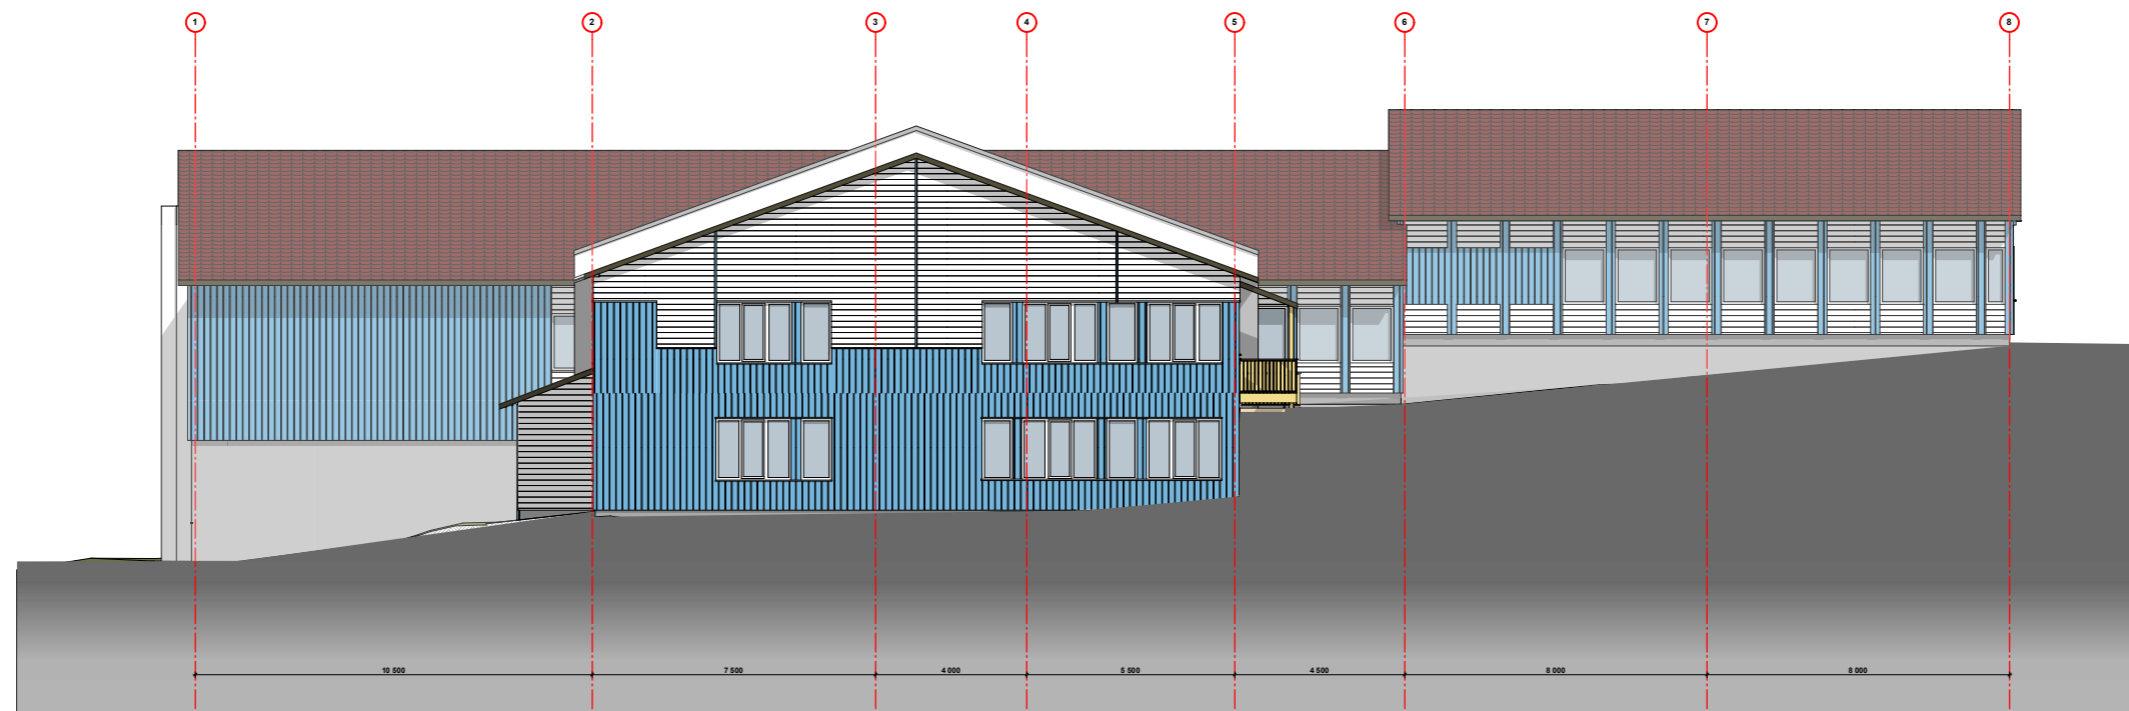

Fasade sørvest

Fasade sørøst

5185672 - Meløy kommune - Ny barnehage Neverdal - **Fasade sørvest og sørøst** - 2018-11-02 - 1:200 -

Dette dokumentet er utarbeidet av Norconsult AS som del av det oppdraget som fremgår nedenfor.
 Opphavsretten tilhører Norconsult AS. Dokumentet må bare benyttes til det formål som oppdragsavtalen
 beskriver, og må ikke kopieres eller gjøres tilgjengelig på annen måte eller i større utstrekning enn formålet tilsier.