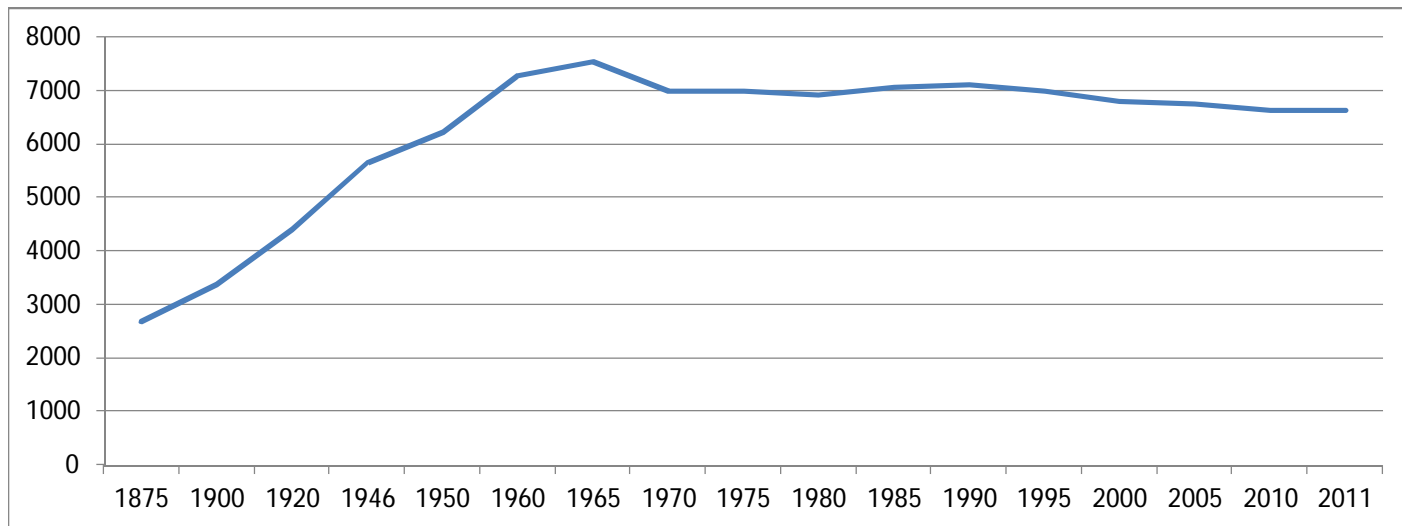

Folketall i Meløy kommune

Folkemengde i Meløy kommune 1875-2011

1875	1900	1920	1946	1950	1960	1965	1970	1975	1980	1985	1990	1995	2000	2005	2010	2011
2696	3375	4405	5648	6230	7275	7537	6987	7002	6928	7062	7111	7000	6796	6759	6639	6650

Folkemengde etter alder (Kilde: SSB)

Per 1. januar	2007	2008	2009	2010
0 år	61	69	60	72
1 - 4 år	312	275	271	263
5 år	91	79	69	64
6 - 12 år	682	679	667	632
13 - 15 år	285	279	284	311
16 - 19 år	401	410	397	380
20 - 39 år	1575	1542	1570	1543
40 - 59 år	1710	1720	1725	1765
60 - 66 år	493	520	560	549
67 år og over	1053	1049	1038	1060
I alt	6663	6622	6641	6639